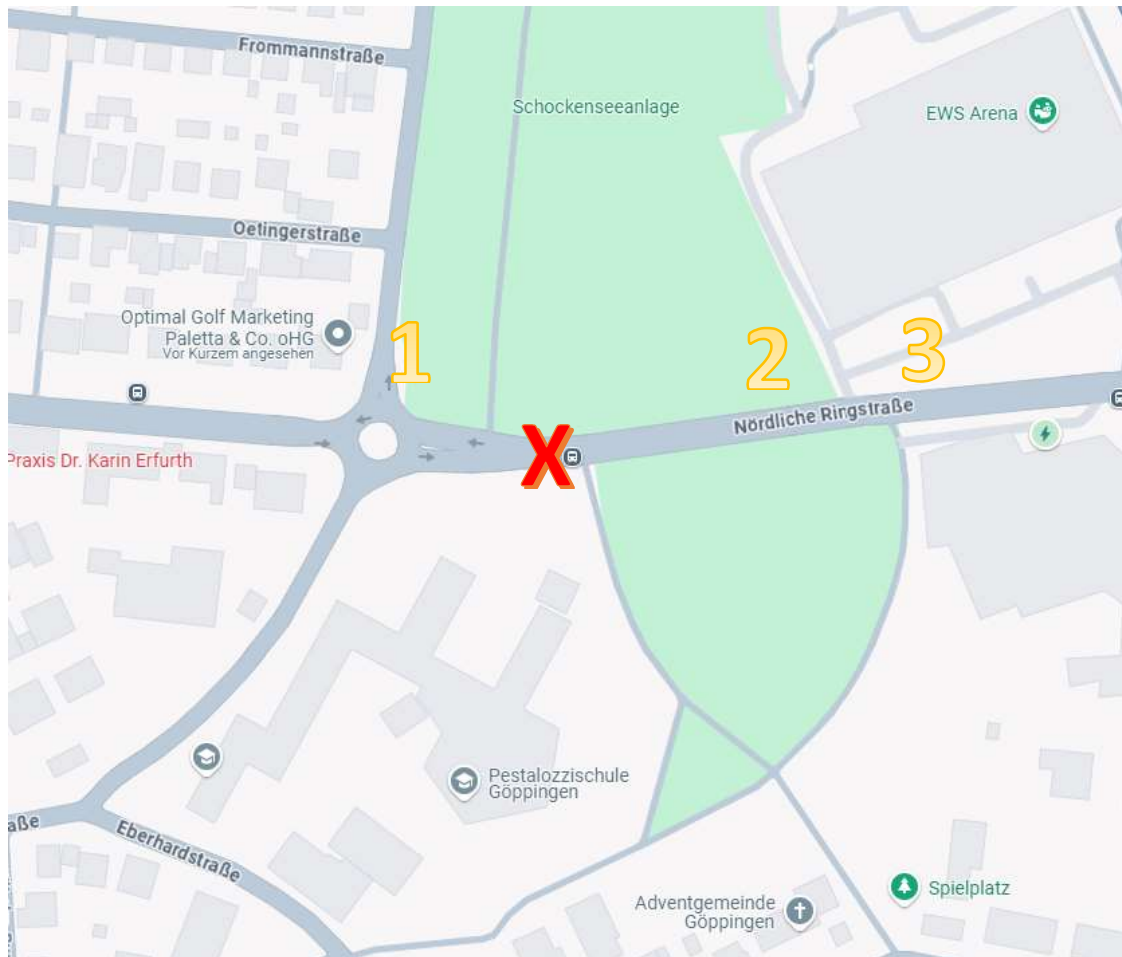

Parkmöglichkeiten:

1 – Mozartstraße

2/3 - EWS Arena

X Bitte nicht an der Bushaltestelle Parken und Fläche für den Busverkehr blockieren!!!

1 googlemaps.de, 20.09.2024